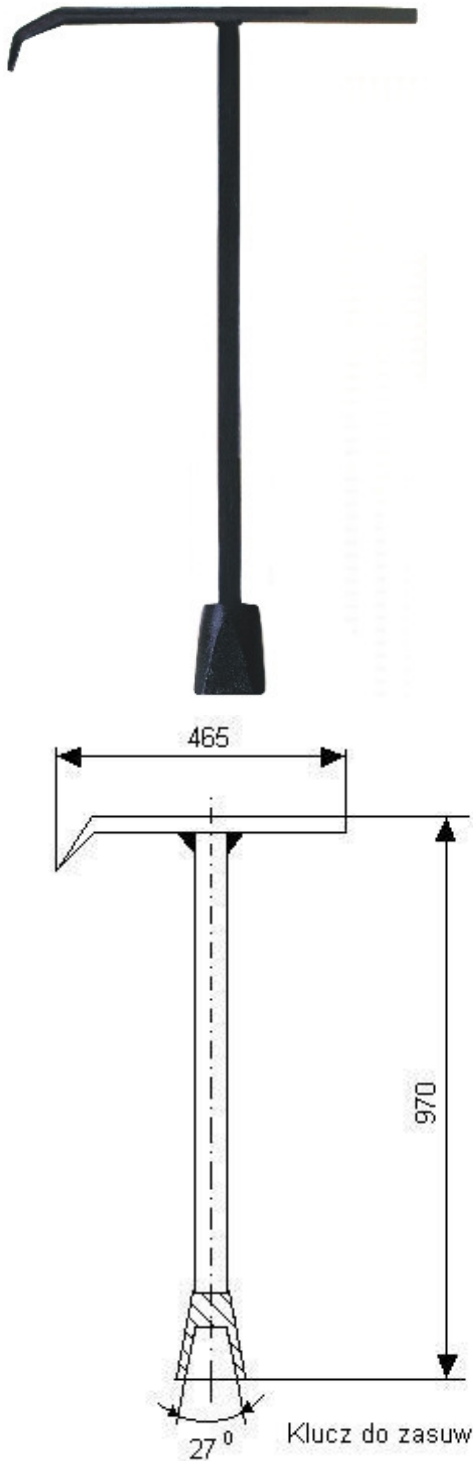

KLUCZE DO ZASUW i NAWIERTEK

dla zasuw klinowych i nawierteł NWZ/AC i PCV/PE

EFEKT

Typ : Klucze hakowe do zasuw i nawierteł

1) Klucz do zasuw

2) Klucz do nawierteł

EFEKT