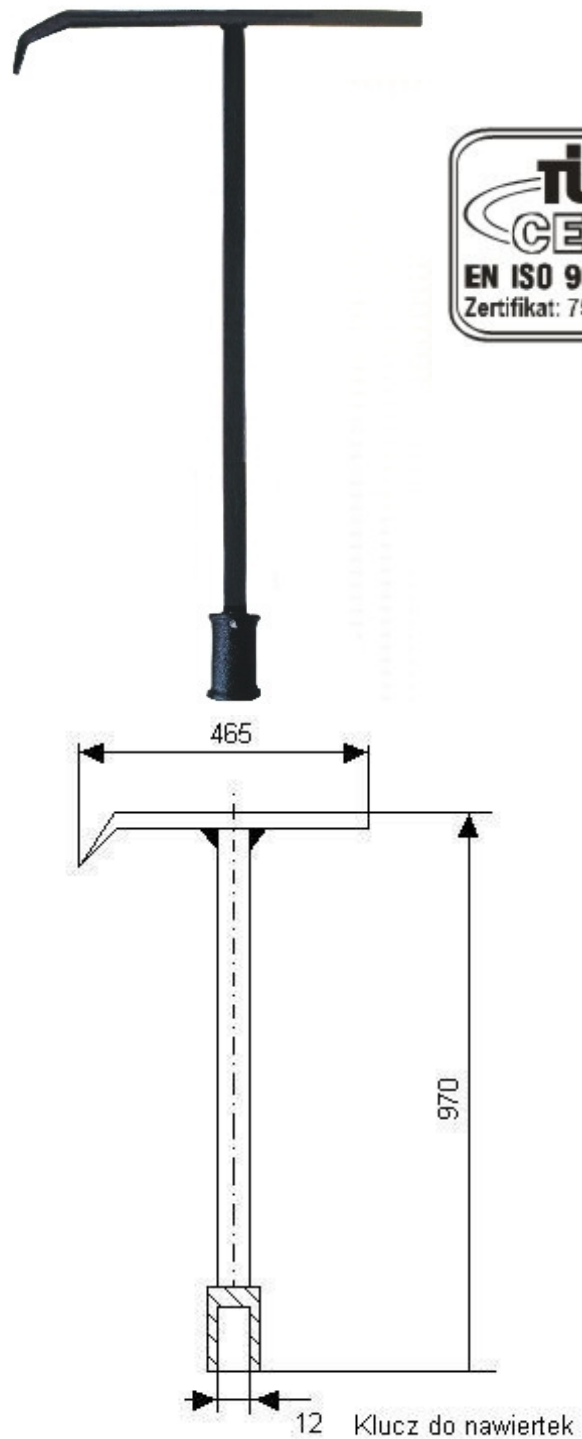

KLUCZE DO ZASUW i NAWIERTEK

dla zasuw klinowych i nawierteł NWZ/AC i PCV/PE

EFEKT

Typ : Klucze hakowe do zasuw i nawierteł

1) Klucz do zasuw

2) Klucz do nawierteł

EFEKT